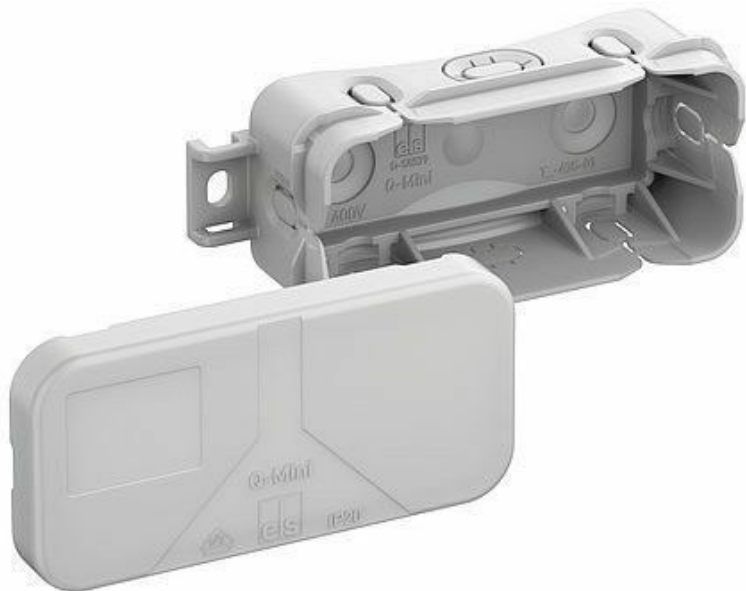

# Jakorasia 43\*43\*90mm IP20

**Jakorasia 89\*43\*34mm**  
**IP20**  
**Pinta-asennettava**  
**Tukevat kiinnityskorvat**

<b>Kotelointiluokka</b>	IP20
<b>Takuu</b>	24kk